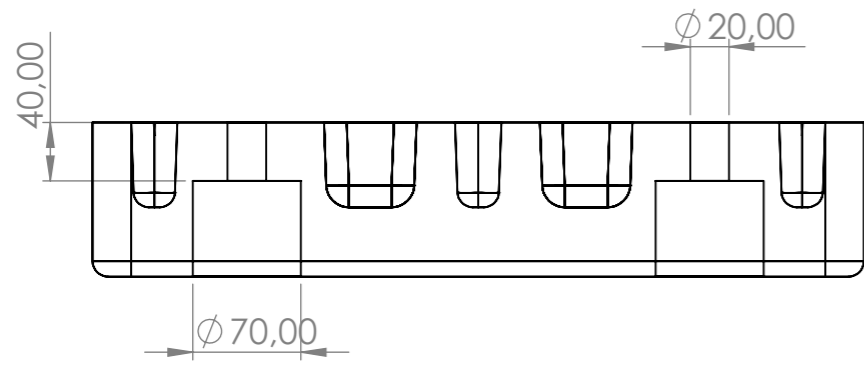

C

B

B

A

A

8 7 6 5 4 3 2 1

AKSI BELİRTİLMEDİĞİ SÜRECE: BOYUTLAR MİLMETREDİR YÜZEY CİLASI: TOLERANSLAR: DOĞRUSAL: AÇISAL:	BİTİRME:	KESKİN KENARLARI PAHLAYIN VE KIRIN	TEKNİK RESMİ ÖLÇEKLENDİRMEYİN	REVİZYON
İSİM	İMZA	TARİH	BAŞLIK:	
ÇİZEN			500X200X100 BÜYÜK TAKOZ	
DENET.				
ONAY.				
ÜRET.				
SAHİN KAUCUK SANAYİ VE TİCARET LTD. ŞTİ.			ÖLÇEK: 1:5	A3
AĞIRLIK:			SAYFA 1 / 1	