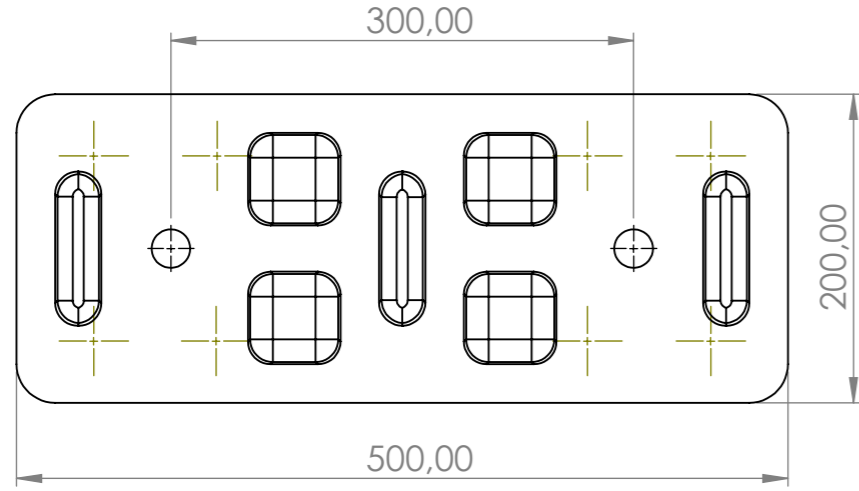

C

B

B

A

A

8 7 6 5 4 3 2 1

AKSI BELİRTİLMEDİĞİ SÜRECE: BOYUTLAR MİLMETREDİR YÜZEY CİLASI: TOLERANSLAR: DOĞRUSAL: AÇISAL:	BİTİRME:	KESKİN KENARLARI PAHLAYIN VE KIRIN	TEKNİK RESMİ ÖLÇEKLENDİRMEYİN	REVİZYON
İSİM	İMZA	TARİH	BAŞLIK:	
ÇİZEN			500X200X100 BÜYÜK TAKOZ	
DENET.				
ONAY.				
ÜRET.				
SAHİN KAUCUK SANAYİ VE TİCARET LTD. ŞTİ.			ÖLÇEK: 1:5	A3
AĞIRLIK:			SAYFA 1 / 1	